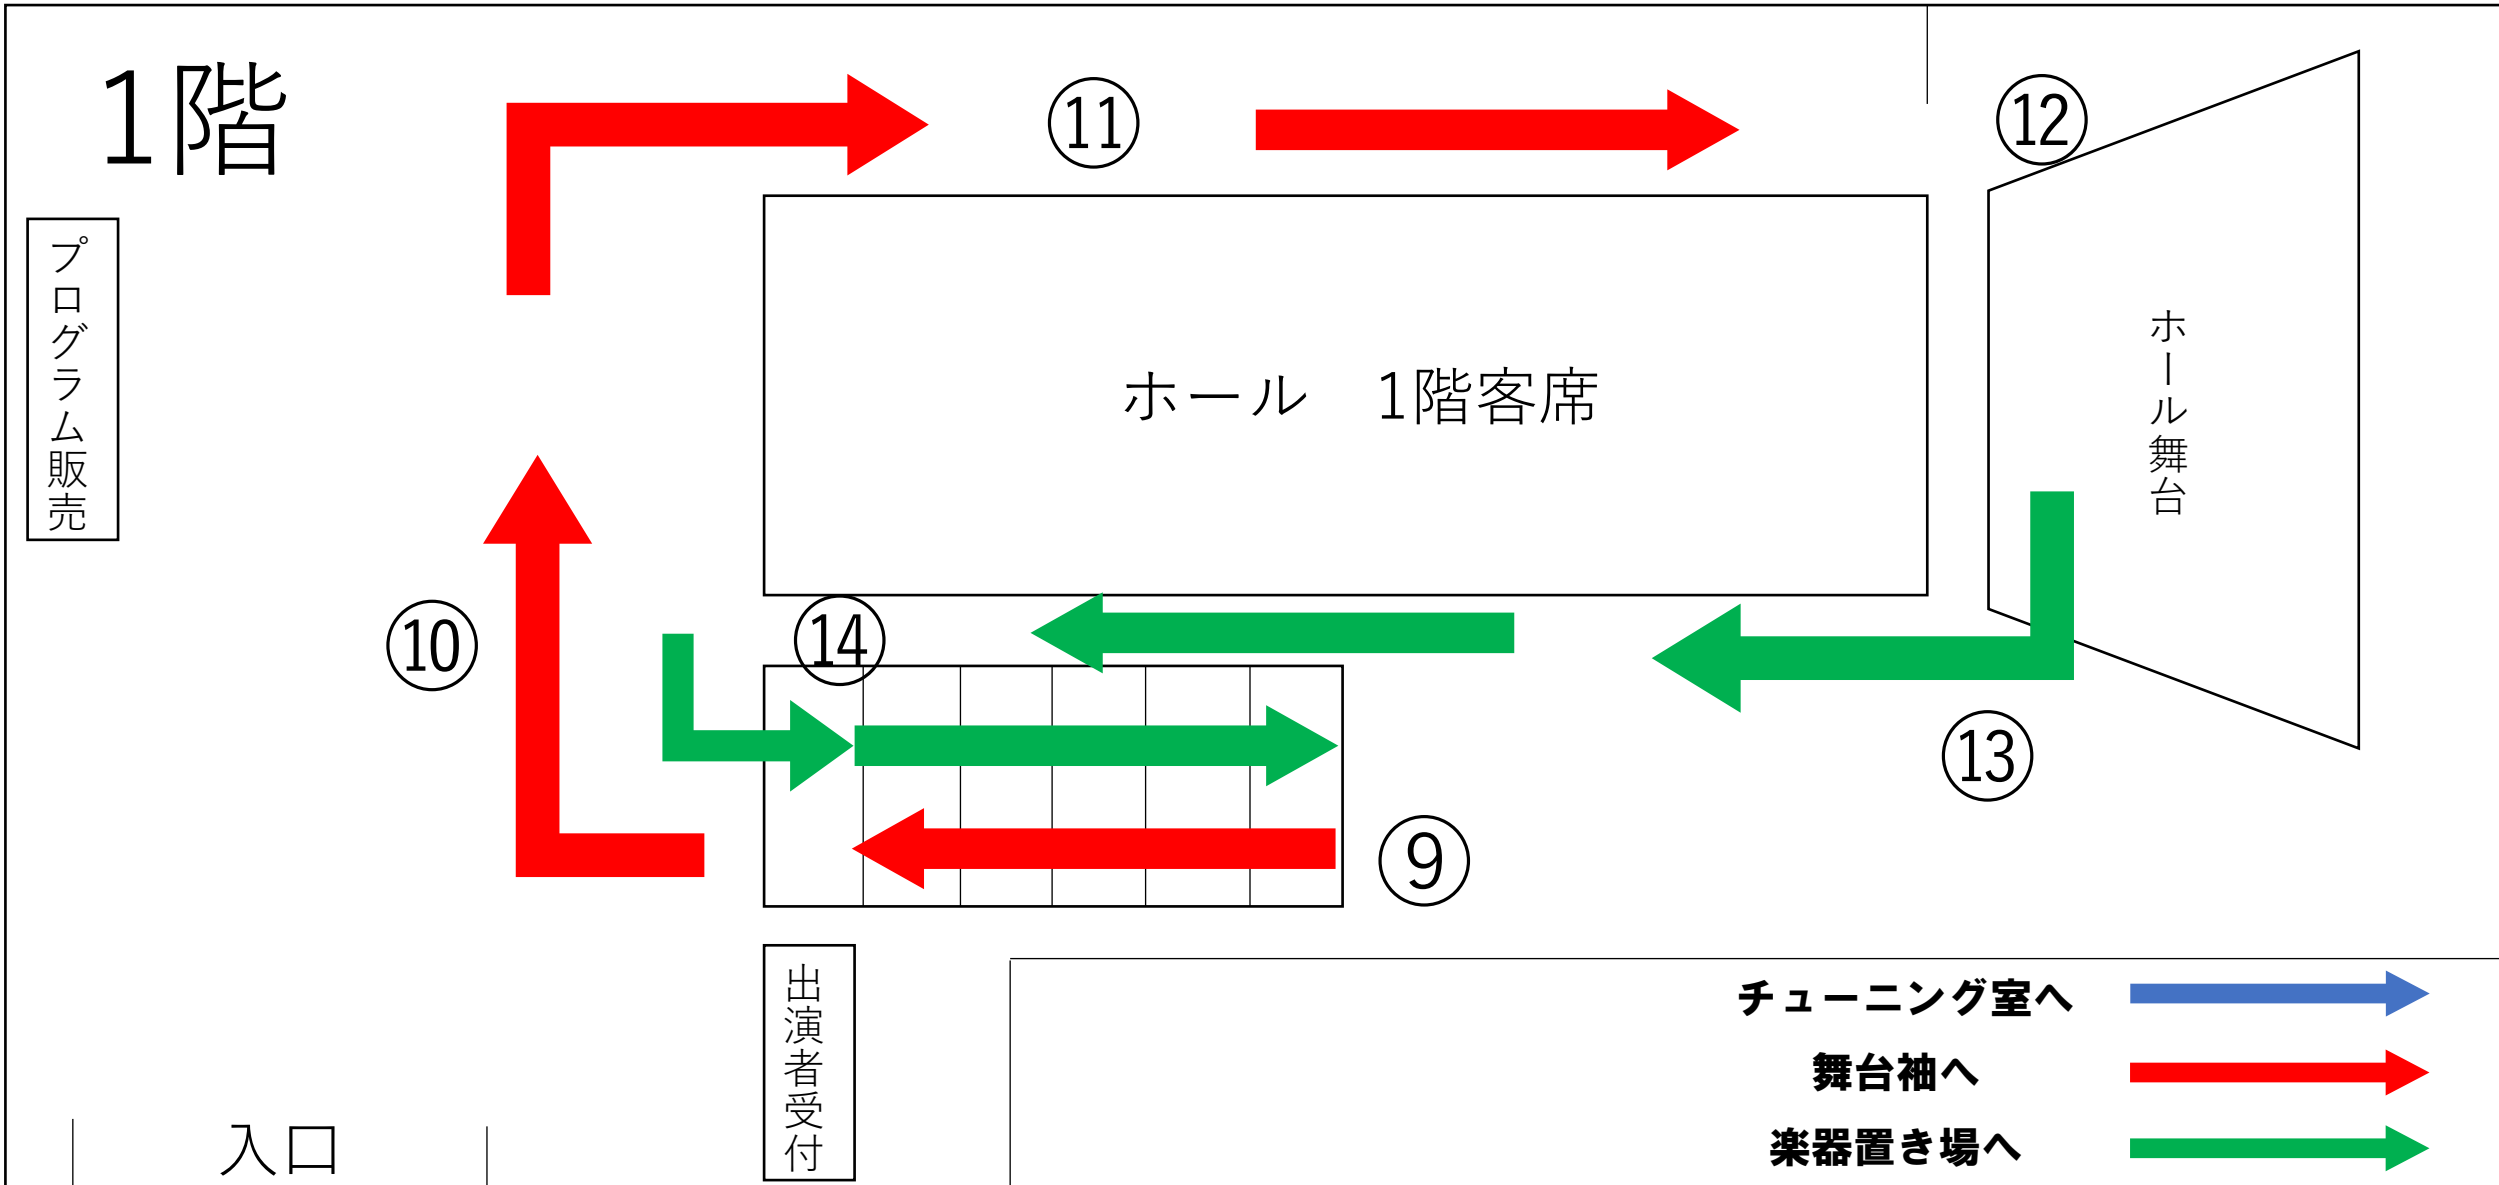

# ベートーヴェンホール チューニング経路図

# 2階

楽器置き場

ホール 1階客席後方

ホール舞台

# 4階

賞状受け取り

ホール 2階客席後方

ホール舞台

# 4階

- ※チューニング室は、ベートーヴェンホールとは違う建物になります。
- ※ベートーヴェンホールの階段を4階まで上がると、以下の③に出てきます。
- ※救護室は、舞台裏楽屋にあります。大会役員にお声掛けください。