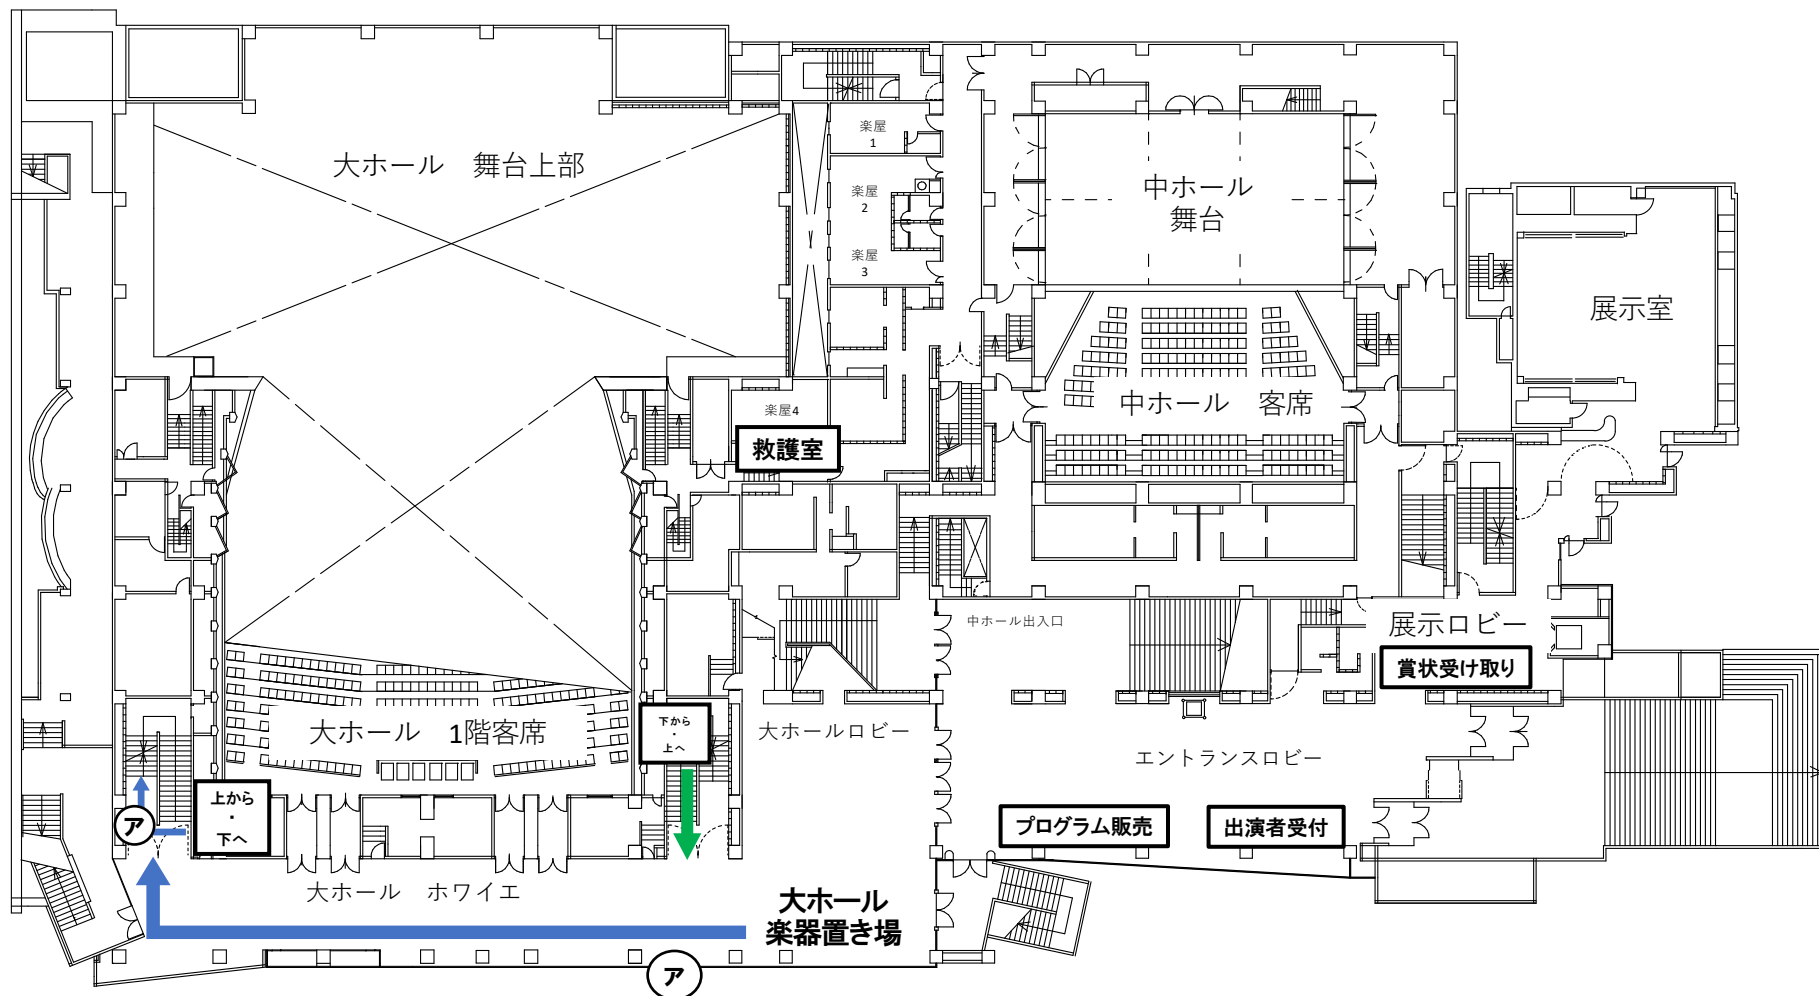

ルネこだいら 大ホール チューニング室A 順路図

3階

チューニング室へ

舞台袖へ

楽器置き場へ

カタカナ

チューニング室A

2階

チューニング室へ 

舞台袖へ 

楽器置き場へ 

カタカナ 

チューニング室A

1階

チューニング室へ 

舞台袖へ 

楽器置き場へ 

カタカナ

 チューニング室A

地下1階

- チューニング室へ 
- 舞台袖へ 
- 楽器置き場へ 

カタカナ 

チューニング室A