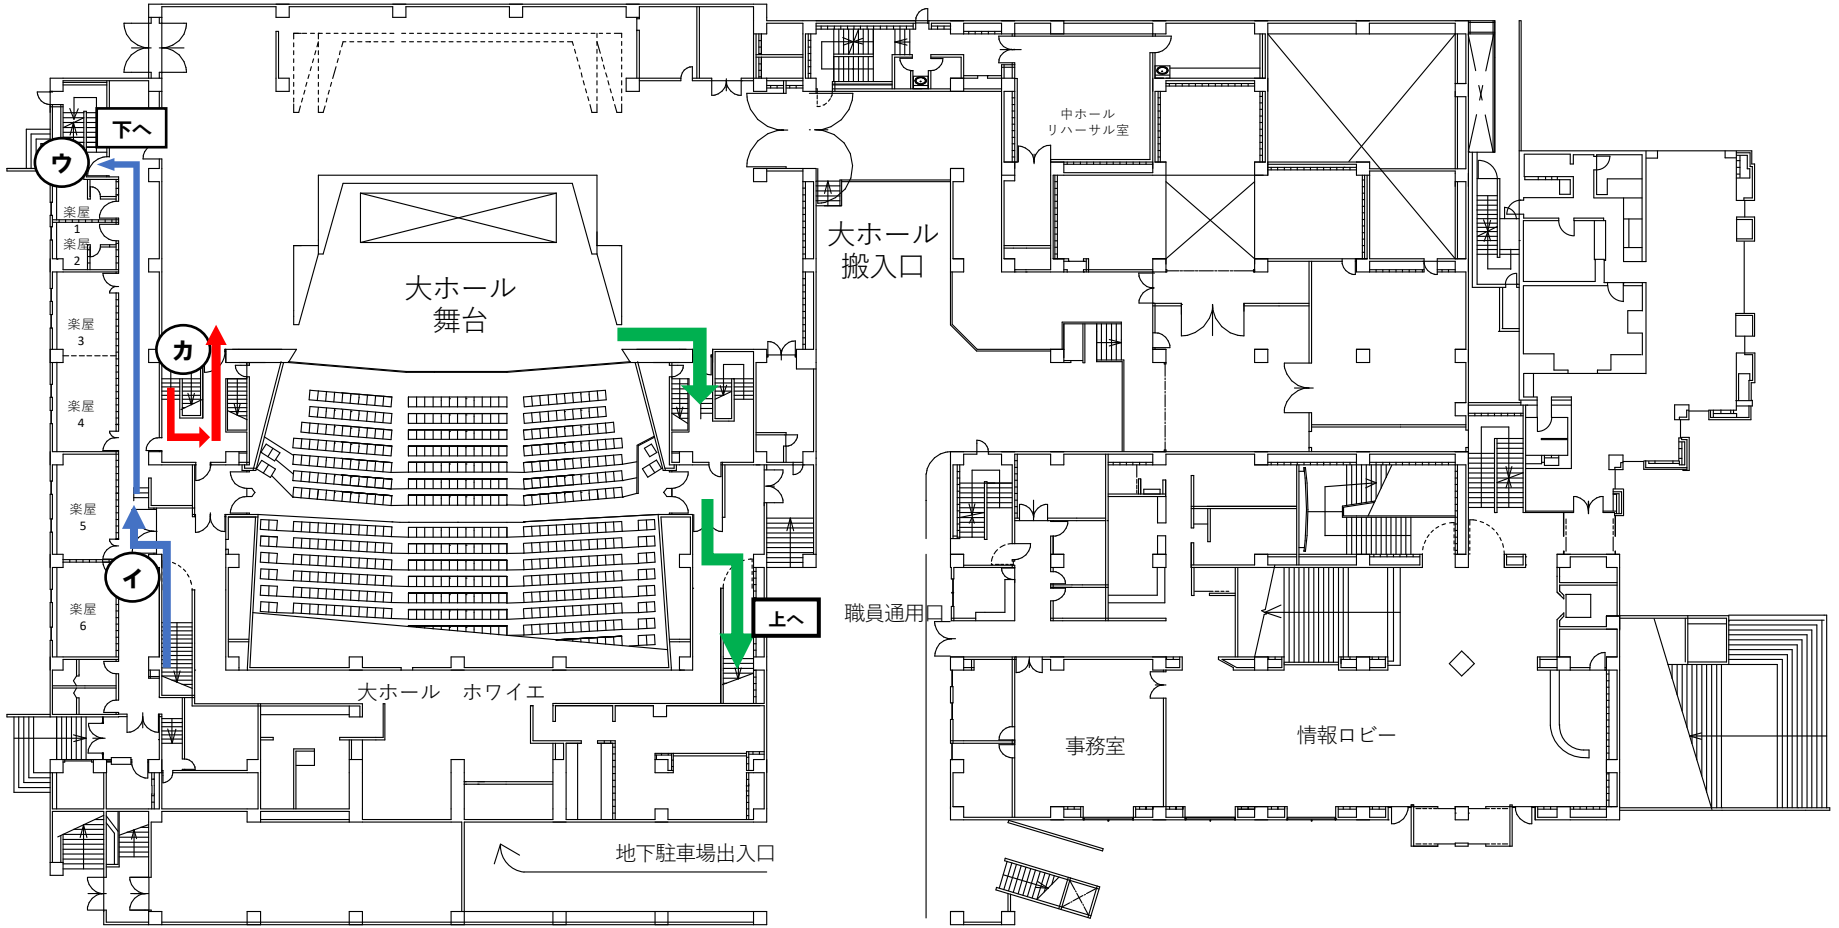

ルネこだいら 大ホール チューニング室A 順路図

3階

チューニング室へ

舞台袖へ

楽器置き場へ

カタカナ

チューニング室A

2階

チューニング室へ 

舞台袖へ 

楽器置き場へ 

カタカナ 

チューニング室A

1階

チューニング室へ 

舞台袖へ 

楽器置き場へ 

カタカナ

 チューニング室A

地下1階

- チューニング室へ 
- 舞台袖へ 
- 楽器置き場へ 

カタカナ 

チューニング室A