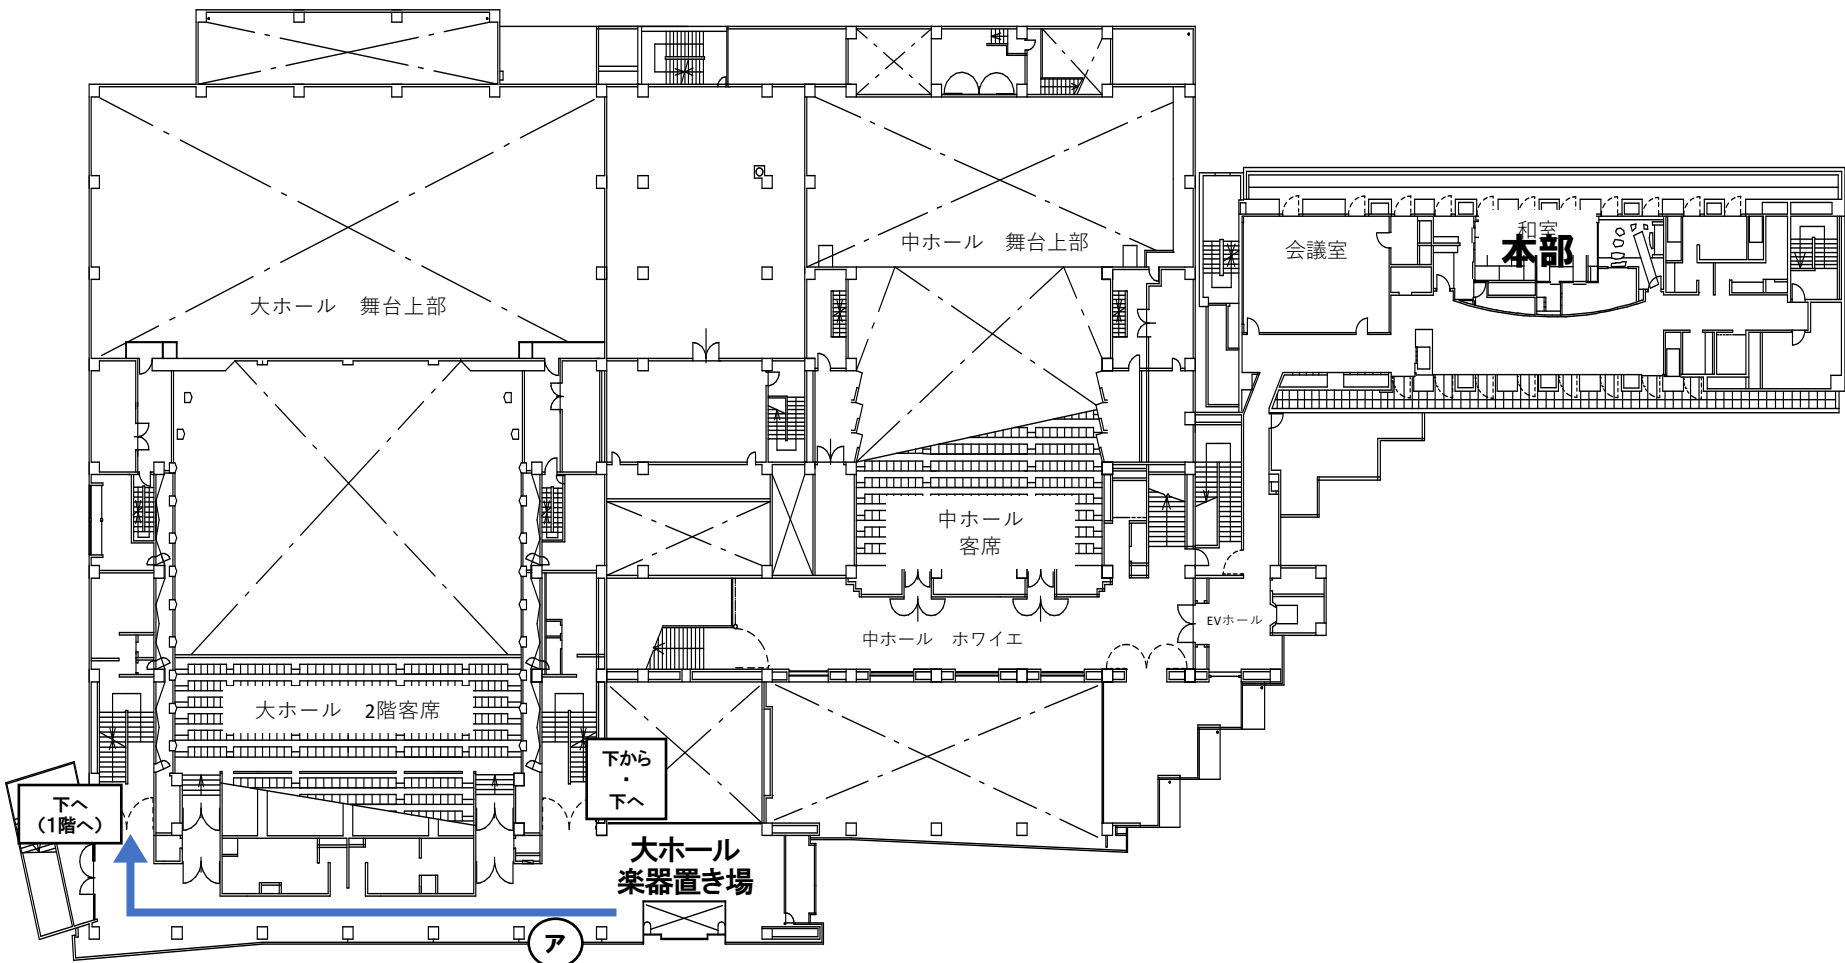

ルネこだいら 大ホール チューニング室A 順路図

3階

チューニング室へ

舞台袖へ

楽器置き場へ

カタカナ

チューニング室A

2階

チューニング室へ 

舞台袖へ 

楽器置き場へ 

カタカナ 

チューニング室A

1階

チューニング室へ 

舞台袖へ 

楽器置き場へ 

カタカナ

 チューニング室A

地下1階

- チューニング室へ 
- 舞台袖へ 
- 楽器置き場へ 

カタカナ 

チューニング室A