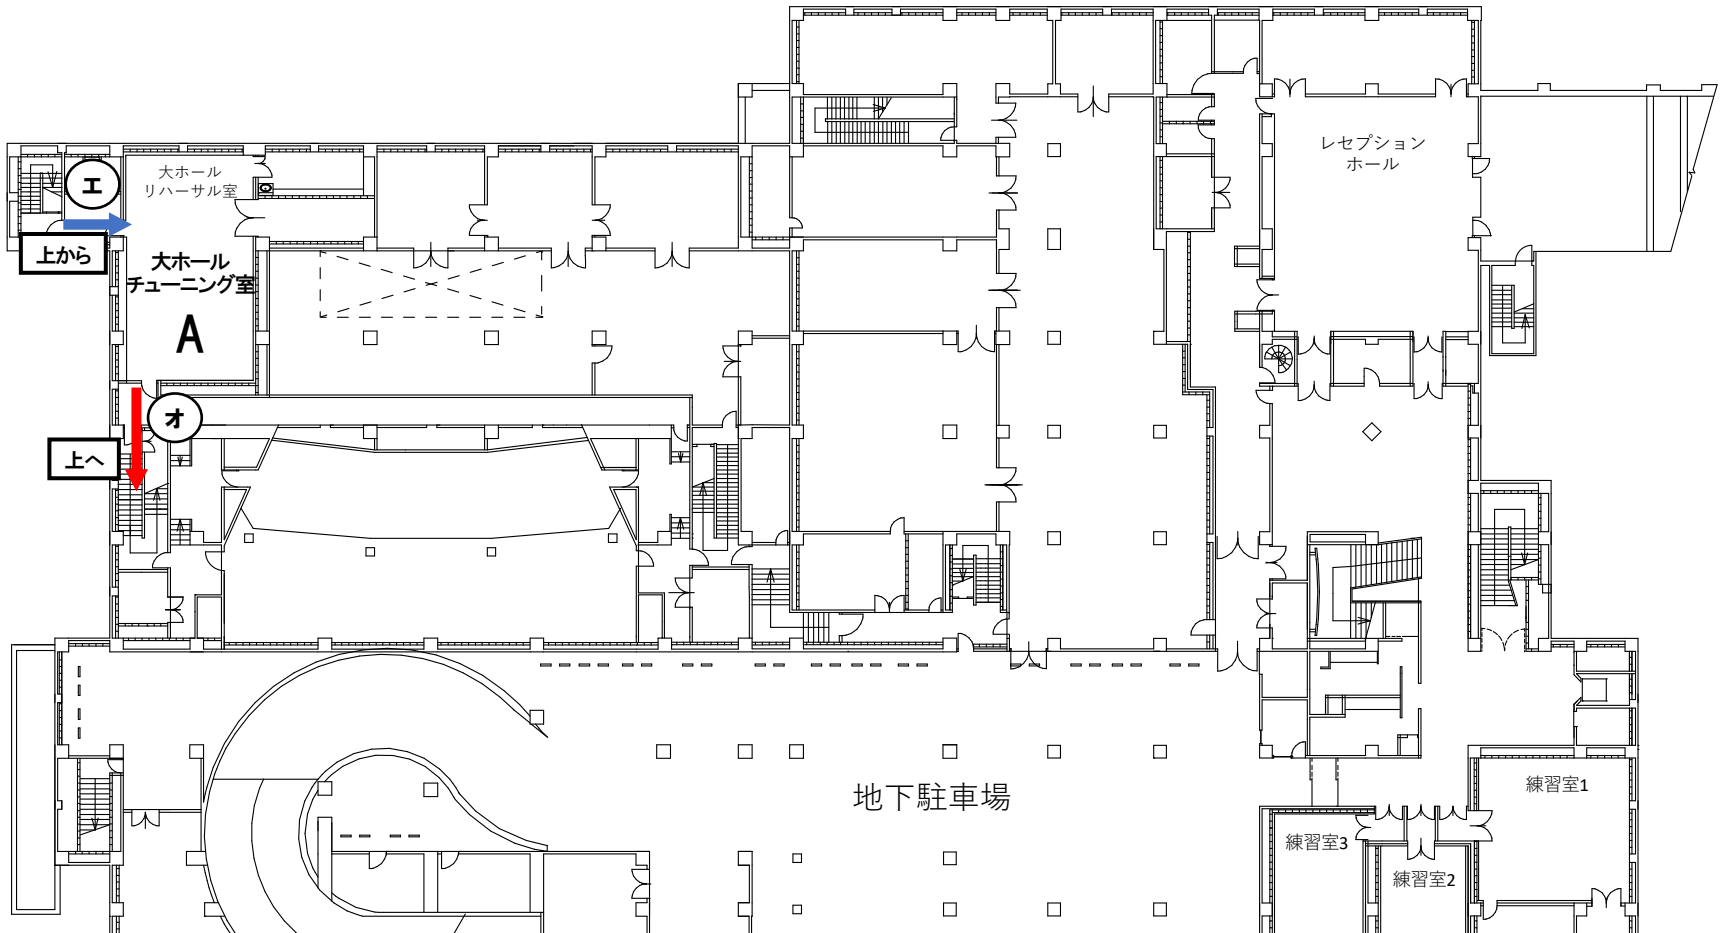

ルネこだいら 大ホール チューニング室A 順路図

3階

チューニング室へ

舞台袖へ

楽器置き場へ

カタカナ

チューニング室A

2階

チューニング室へ 

舞台袖へ 

楽器置き場へ 

カタカナ 

チューニング室A

1階

チューニング室へ 

舞台袖へ 

楽器置き場へ 

カタカナ

 チューニング室A

地下1階

- チューニング室へ 
- 舞台袖へ 
- 楽器置き場へ 

カタカナ 

チューニング室A