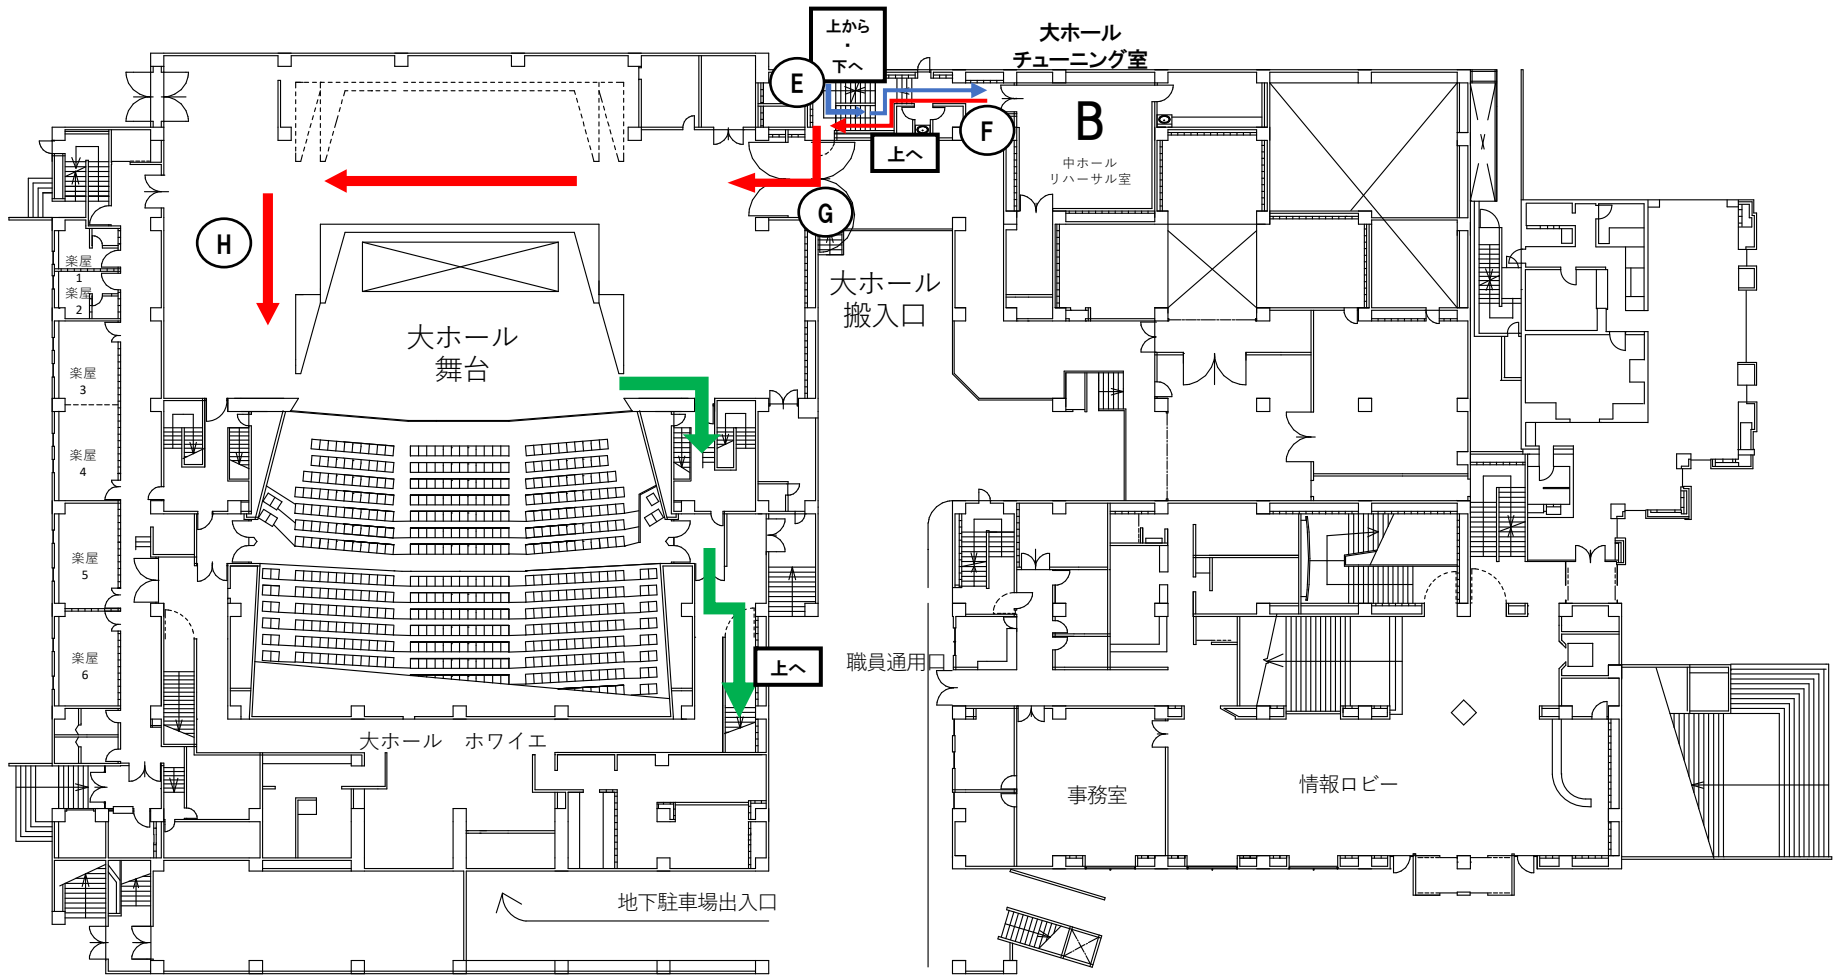

# ルネこだいら 大ホール チューニング室B 順路図 3階

- チューニング室へ 
- 舞台袖へ 
- 楽器置き場へ 

アルファベット

 チューニング室B

# 2階

チューニング室へ

舞台袖へ

楽器置き場へ

アルファベット

チューニング室B

# 1階

- チューニング室へ 
- 舞台袖へ 
- 楽器置き場へ 

アルファベット  チューニング室B

# 地下1階

- チューニング室へ 
- 舞台袖へ 
- 楽器置き場へ 

アルファベット

チューニング室B