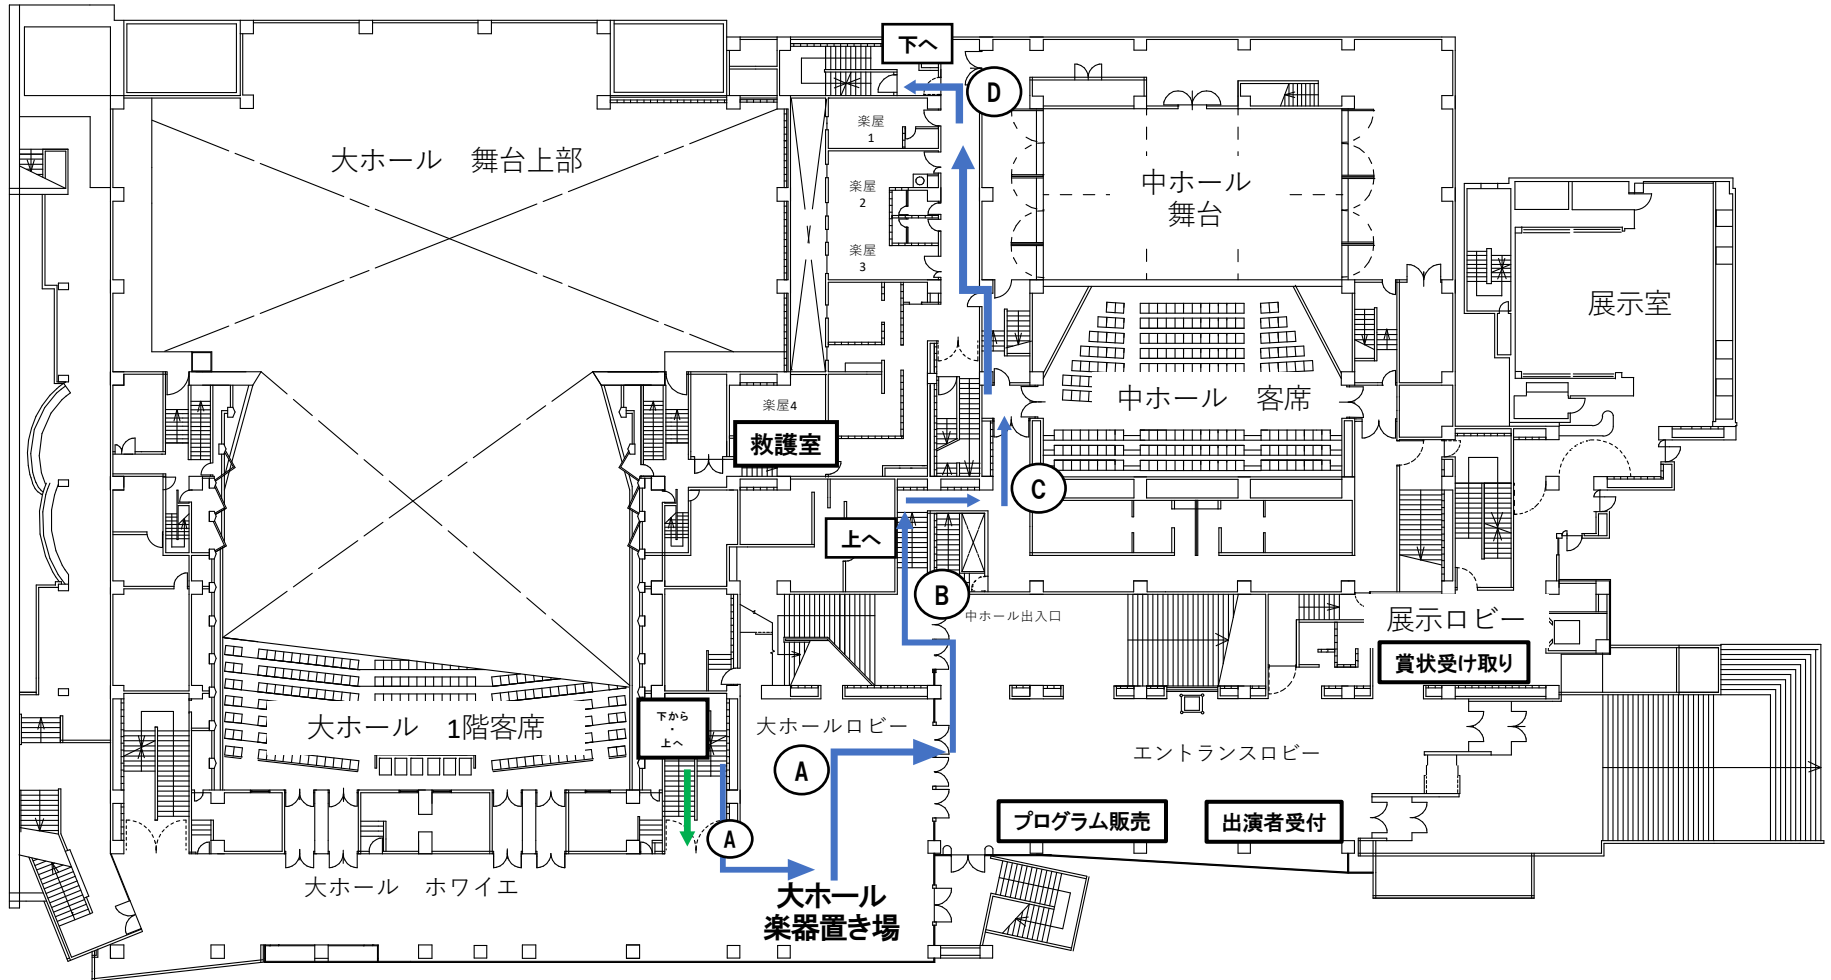

# ルネこだいら 大ホール チューニング室B 順路図 3階

- チューニング室へ 
- 舞台袖へ 
- 楽器置き場へ 

アルファベット

 チューニング室B

# 2階

チューニング室へ

舞台袖へ

楽器置き場へ

アルファベット

チューニング室B

# 1階

- チューニング室へ 
- 舞台袖へ 
- 楽器置き場へ 

アルファベット  チューニング室B

# 地下1階

- チューニング室へ 
- 舞台袖へ 
- 楽器置き場へ 

アルファベット

チューニング室B