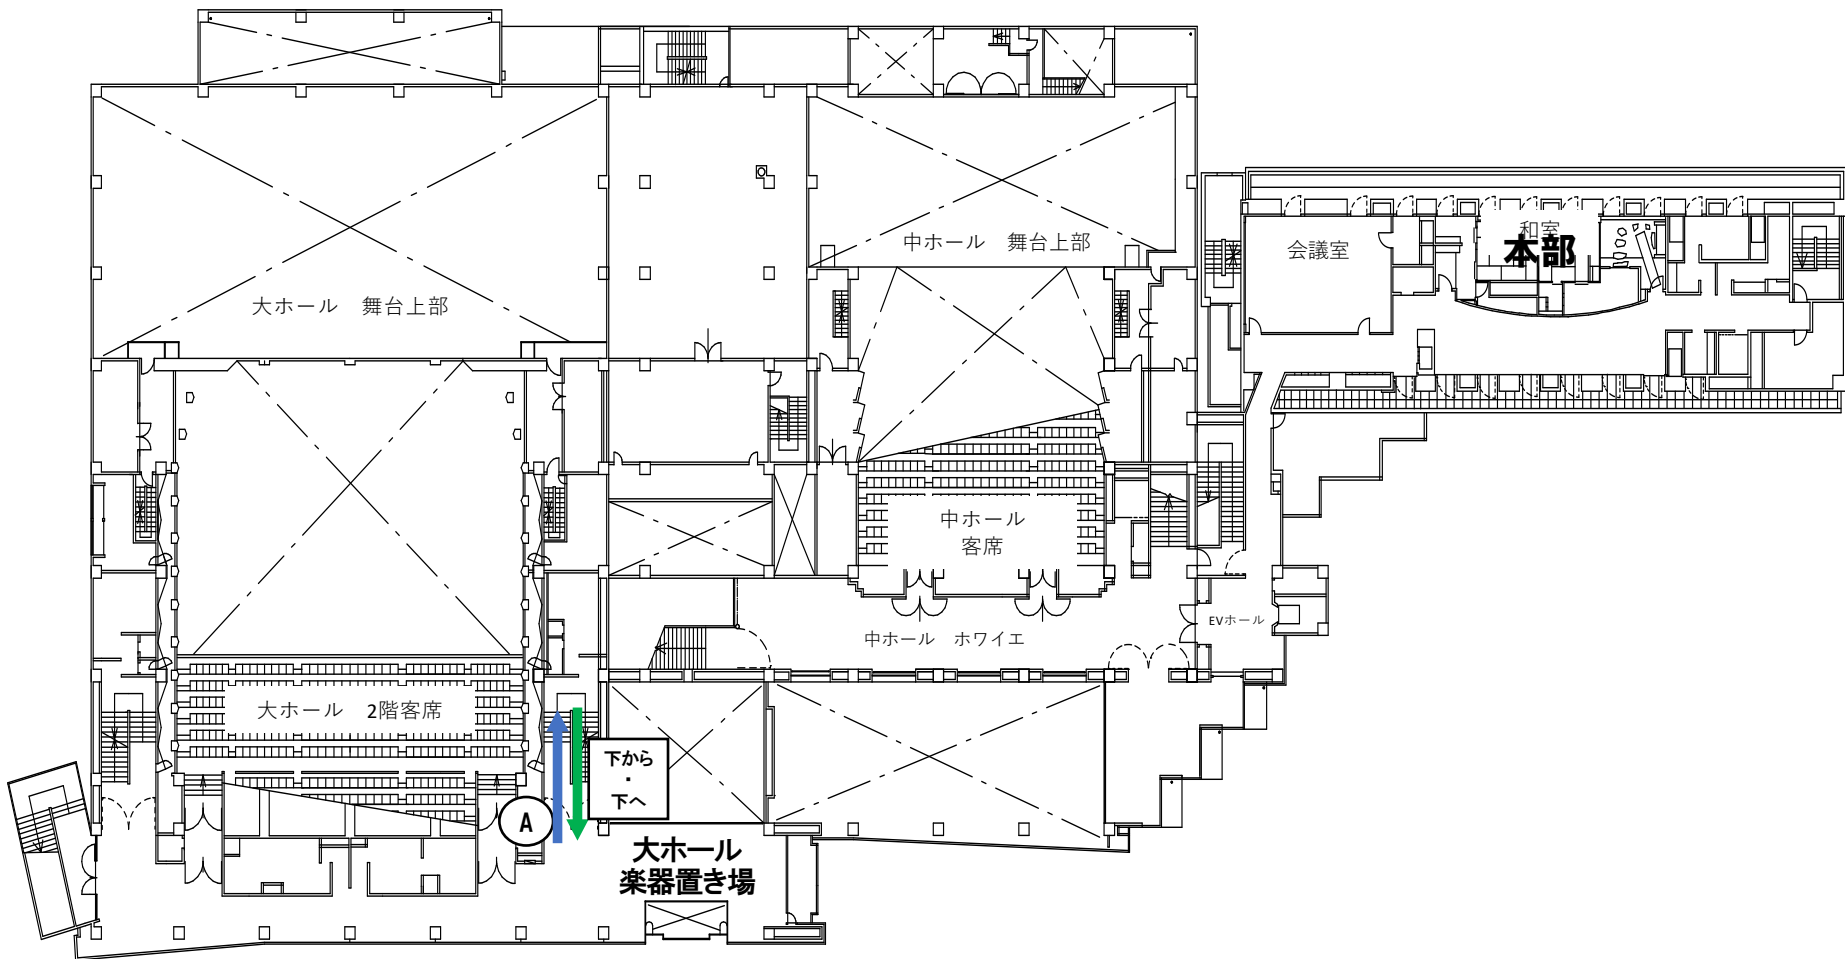

# ルネこだいら 大ホール チューニング室B 順路図 3階

- チューニング室へ 
- 舞台袖へ 
- 楽器置き場へ 

アルファベット

 チューニング室B

# 2階

チューニング室へ

舞台袖へ

楽器置き場へ

アルファベット

チューニング室B

# 1階

- チューニング室へ 
- 舞台袖へ 
- 楽器置き場へ 

アルファベット  チューニング室B