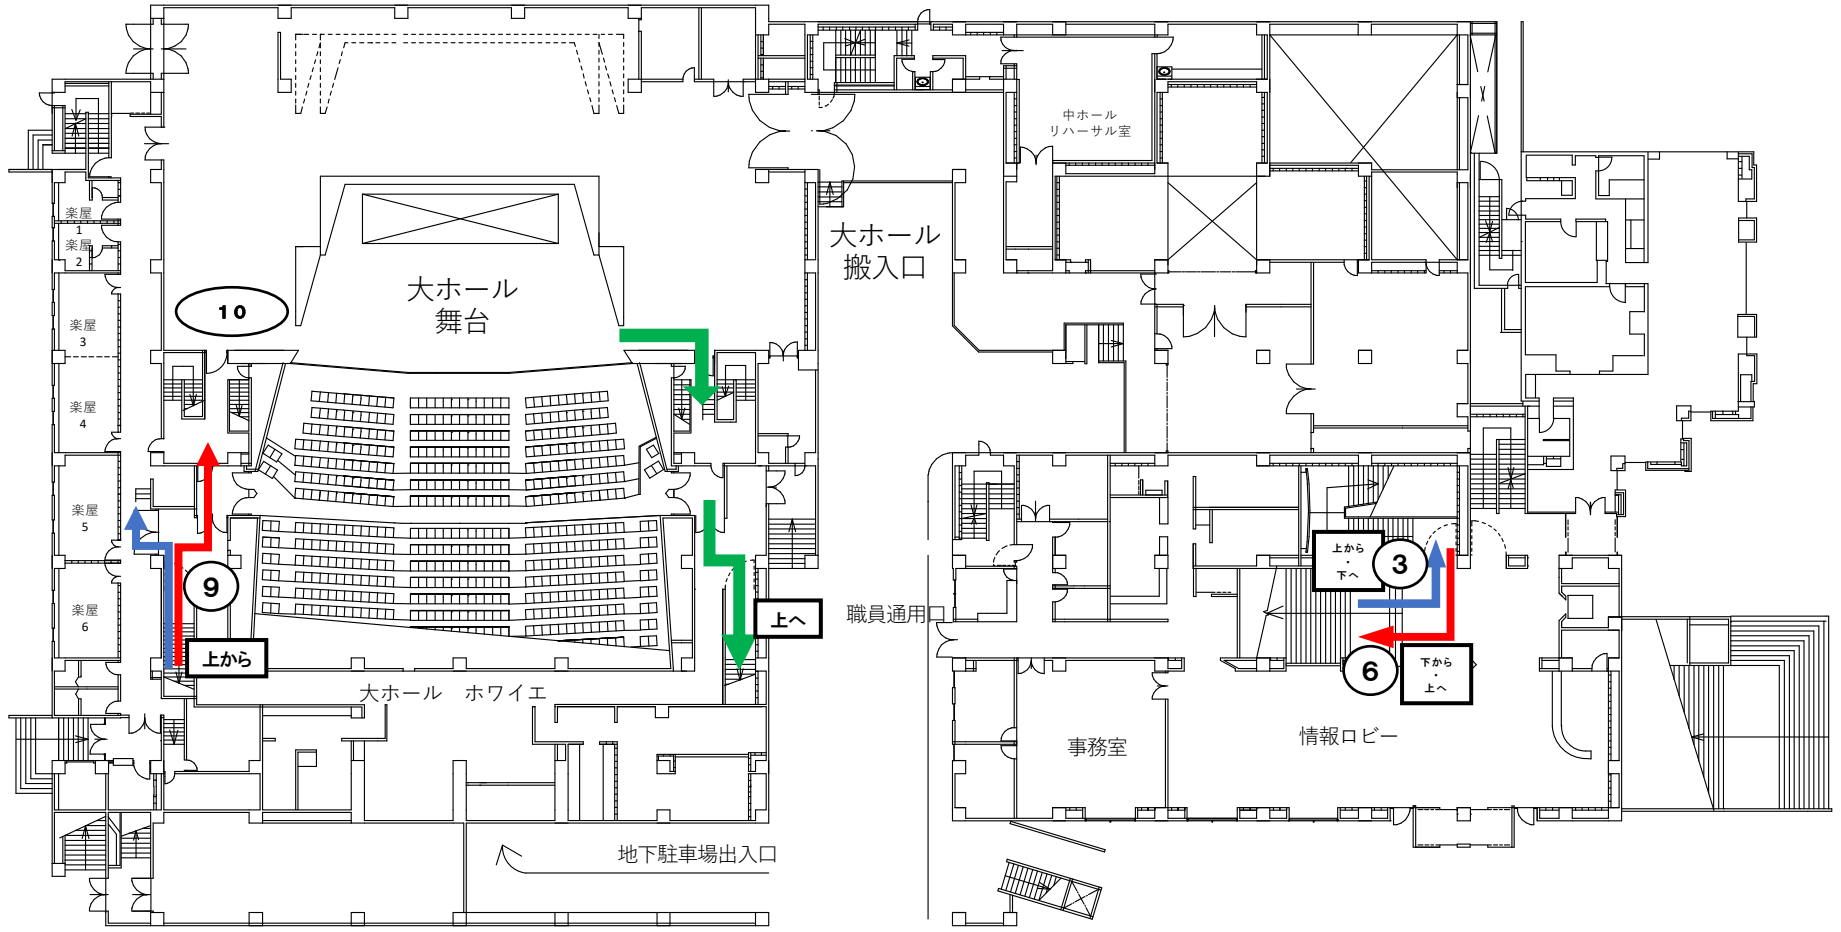

ルネこだいら 大ホール チューニング室C 順路図 3階

チューニング室へ

舞台袖へ

楽器置き場へ

数字

チューニング室C

2階

チューニング室へ

舞台袖へ

楽器置き場へ

数字

チューニング室C

1階

- チューニング室へ
- 舞台袖へ
- 楽器置き場へ

チューニング室C

地下1階

- チューニング室へ 
- 舞台袖へ 
- 楽器置き場へ 

数字

チューニング室C