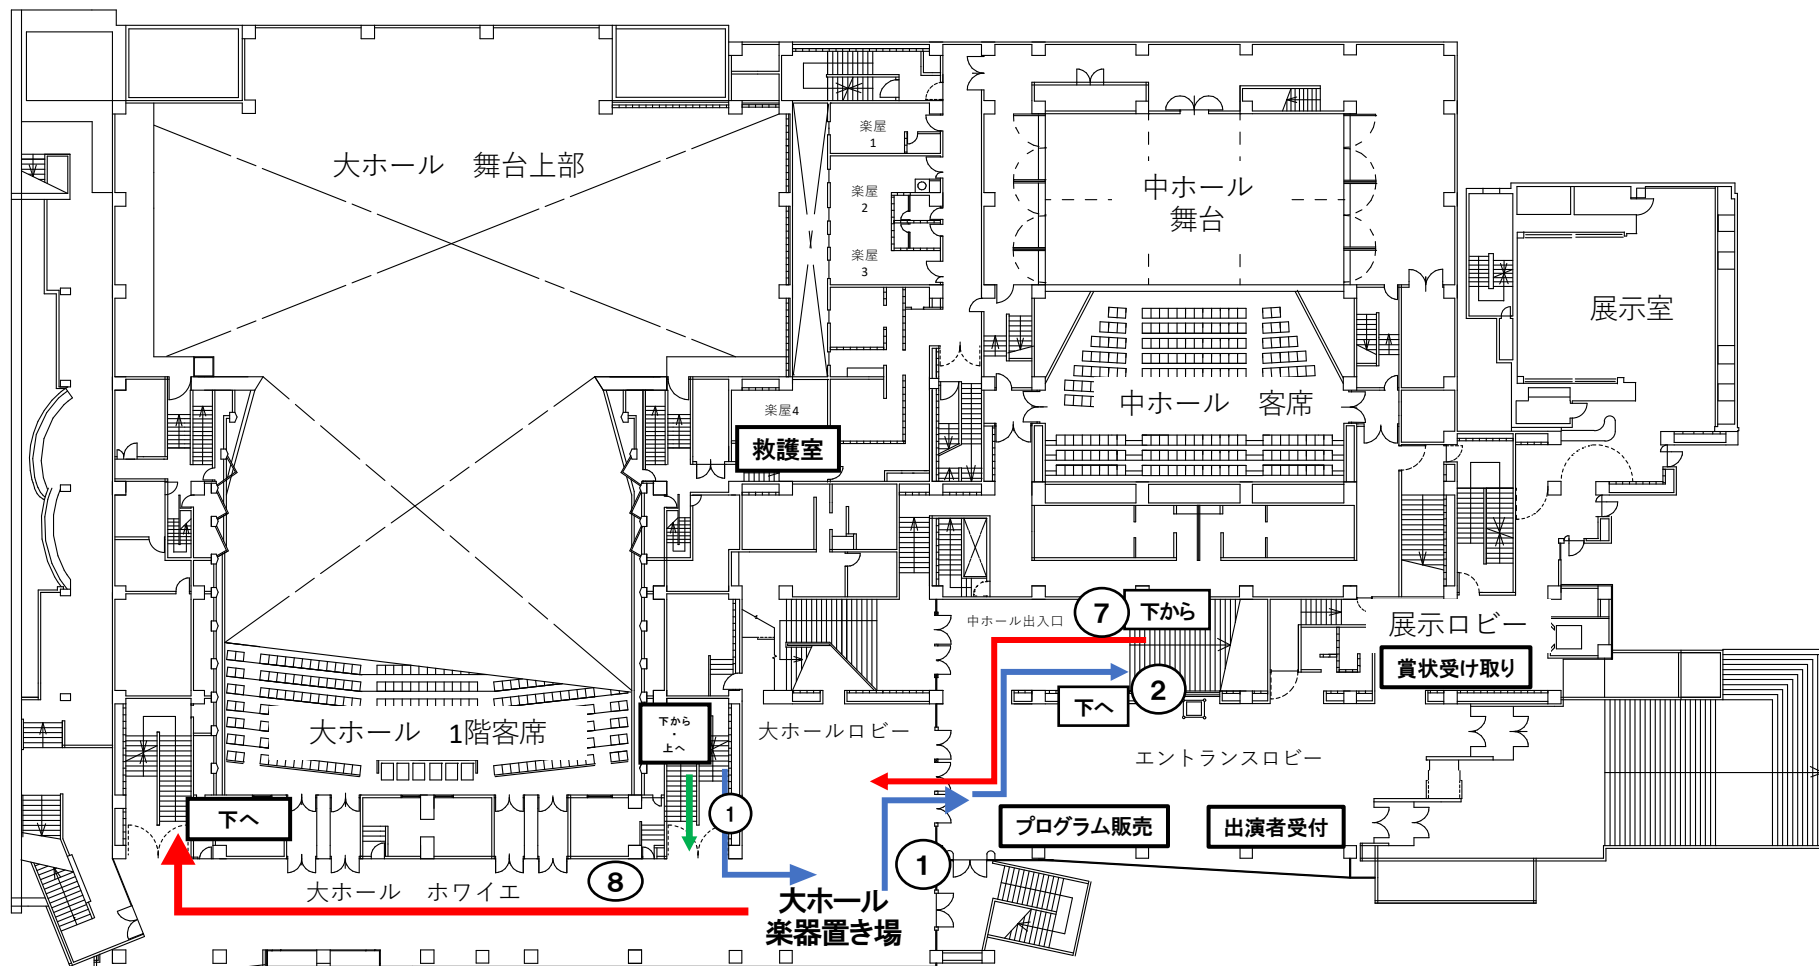

ルネこだいら 大ホール チューニング室C 順路図 3階

チューニング室へ

舞台袖へ

楽器置き場へ

数字

チューニング室C

2階

チューニング室へ

舞台袖へ

楽器置き場へ

数字

チューニング室C

1階

- チューニング室へ
- 舞台袖へ
- 楽器置き場へ

チューニング室C

地下1階

- チューニング室へ 
- 舞台袖へ 
- 楽器置き場へ 

数字

チューニング室C