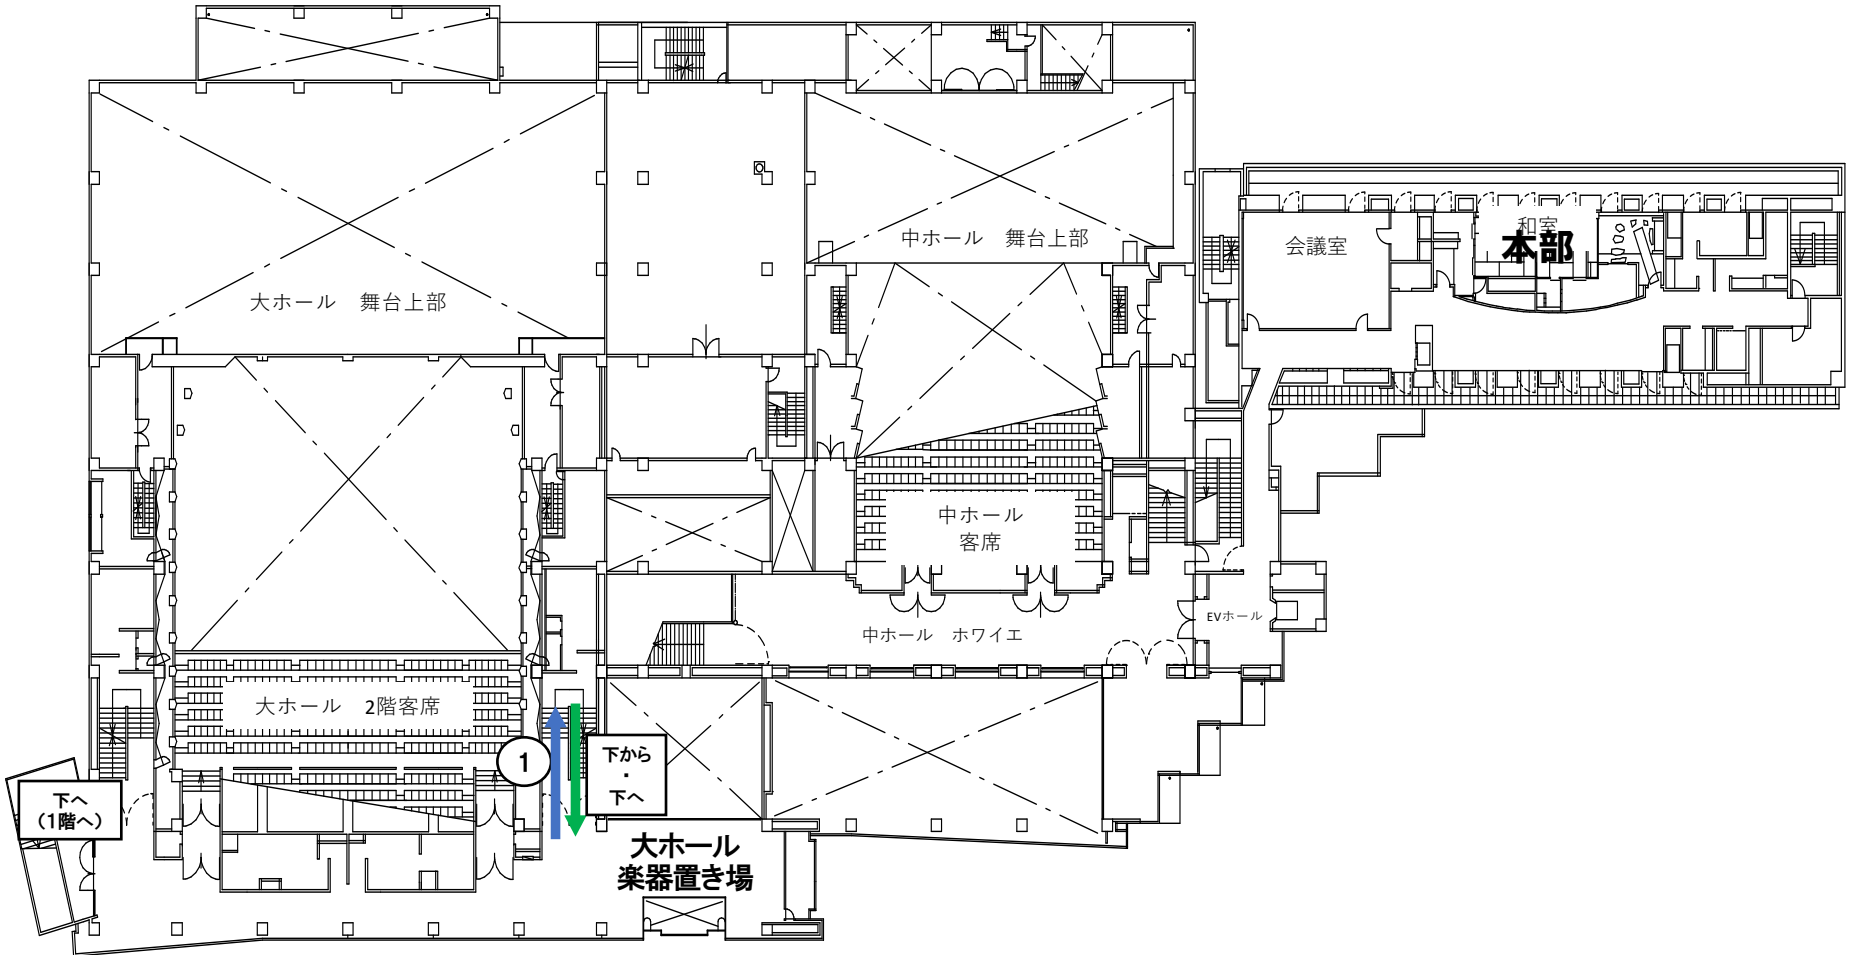

ルネこだいら 大ホール チューニング室C 順路図 3階

チューニング室へ

舞台袖へ

楽器置き場へ

数字

チューニング室C

2階

チューニング室へ

舞台袖へ

楽器置き場へ

数字

チューニング室C

1階

- チューニング室へ
- 舞台袖へ
- 楽器置き場へ

チューニング室C

地下1階