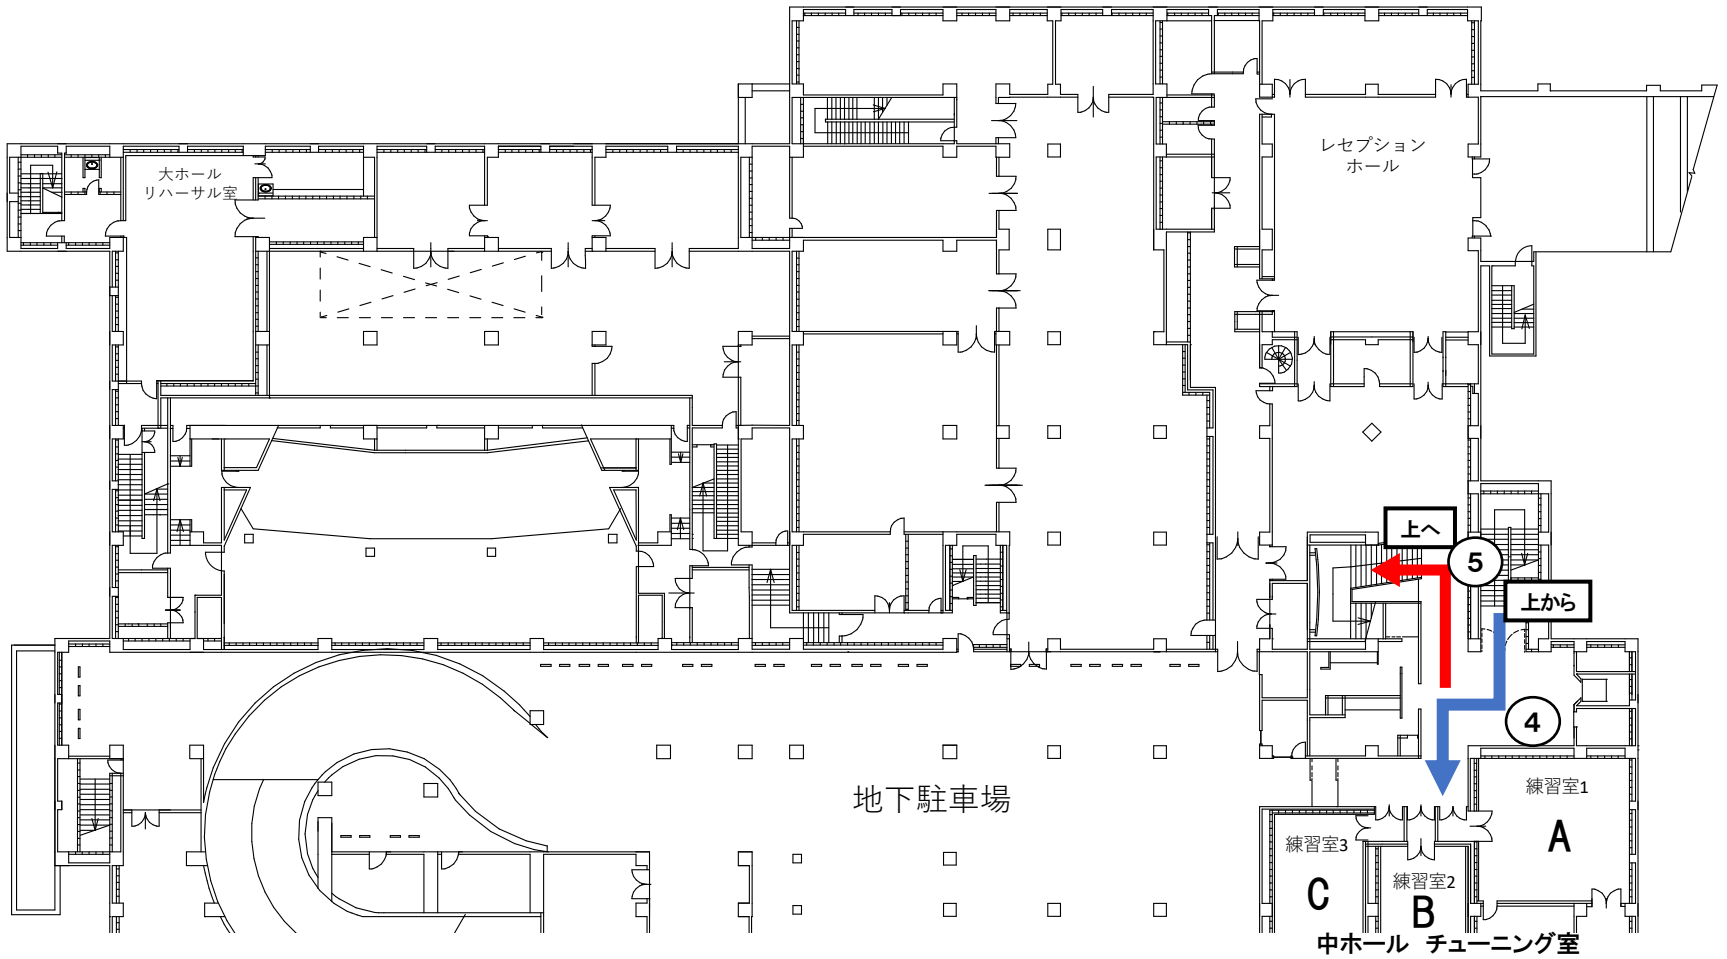

ルネこだいら 中ホール チューニング経路図 3階

チューニング室へ 

舞台袖へ 

楽器置き場へ 

2階

チューニング室へ 

舞台袖へ 

楽器置き場へ 

1階

- チューニング室へ
- 舞台袖へ
- 楽器置き場へ

地下1階

- チューニング室へ 
- 舞台袖へ 
- 楽器置き場へ 