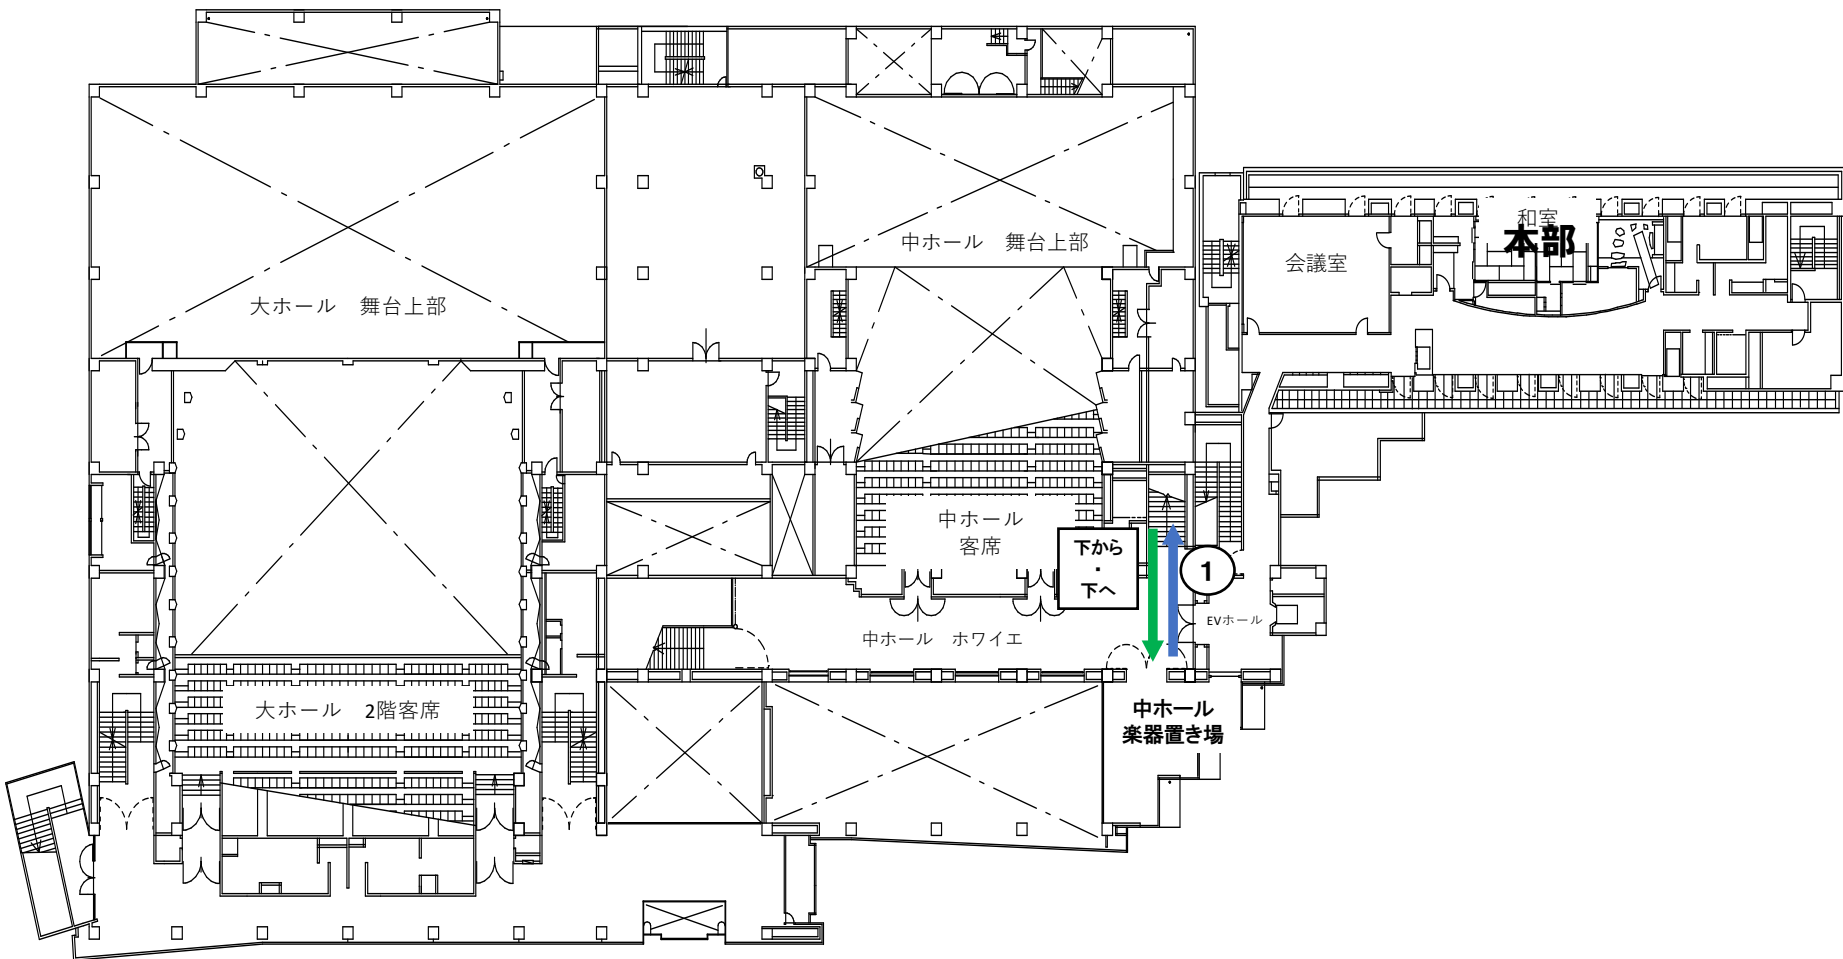

ルネこだいら 中ホール チューニング経路図 3階

チューニング室へ 

舞台袖へ 

楽器置き場へ 

2階

チューニング室へ 

舞台袖へ 

楽器置き場へ 

1階

- チューニング室へ
- 舞台袖へ
- 楽器置き場へ

地下1階

- チューニング室へ 
- 舞台袖へ 
- 楽器置き場へ 