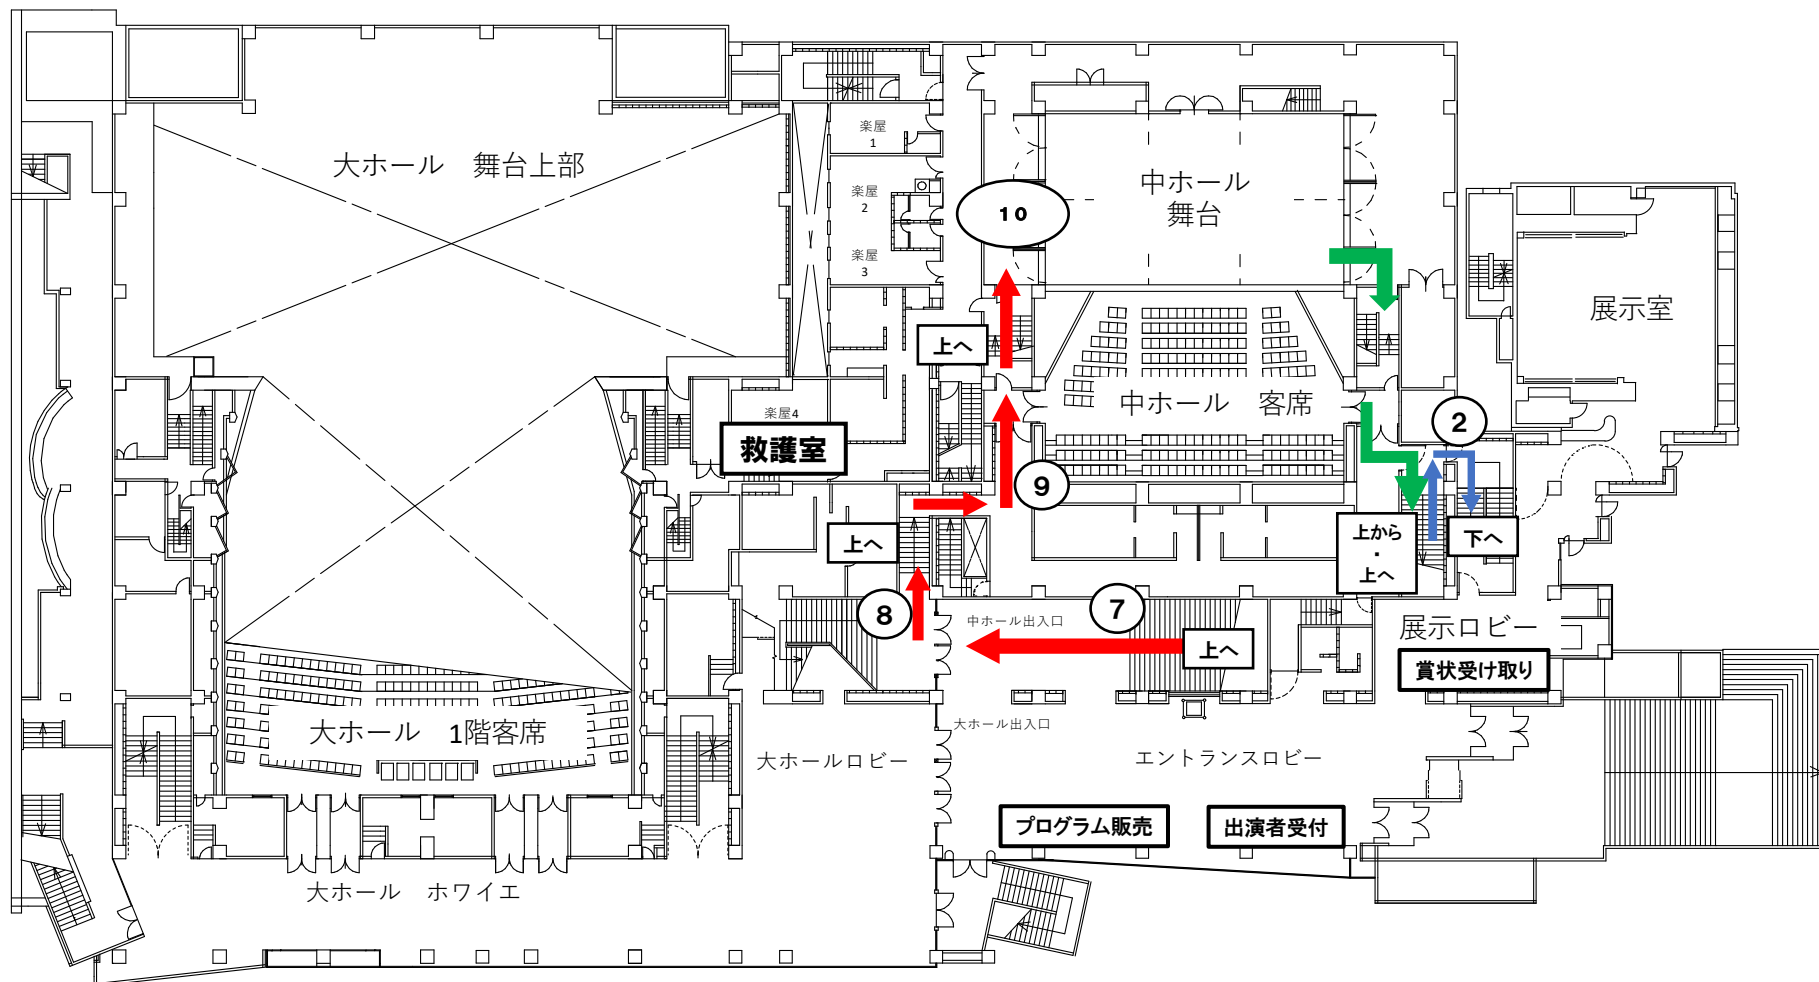

ルネこだいら 中ホール チューニング経路図 3階

チューニング室へ 

舞台袖へ 

楽器置き場へ 

2階

チューニング室へ 

舞台袖へ 

楽器置き場へ 

1階

- チューニング室へ
- 舞台袖へ
- 楽器置き場へ

地下1階

- チューニング室へ 
- 舞台袖へ 
- 楽器置き場へ 