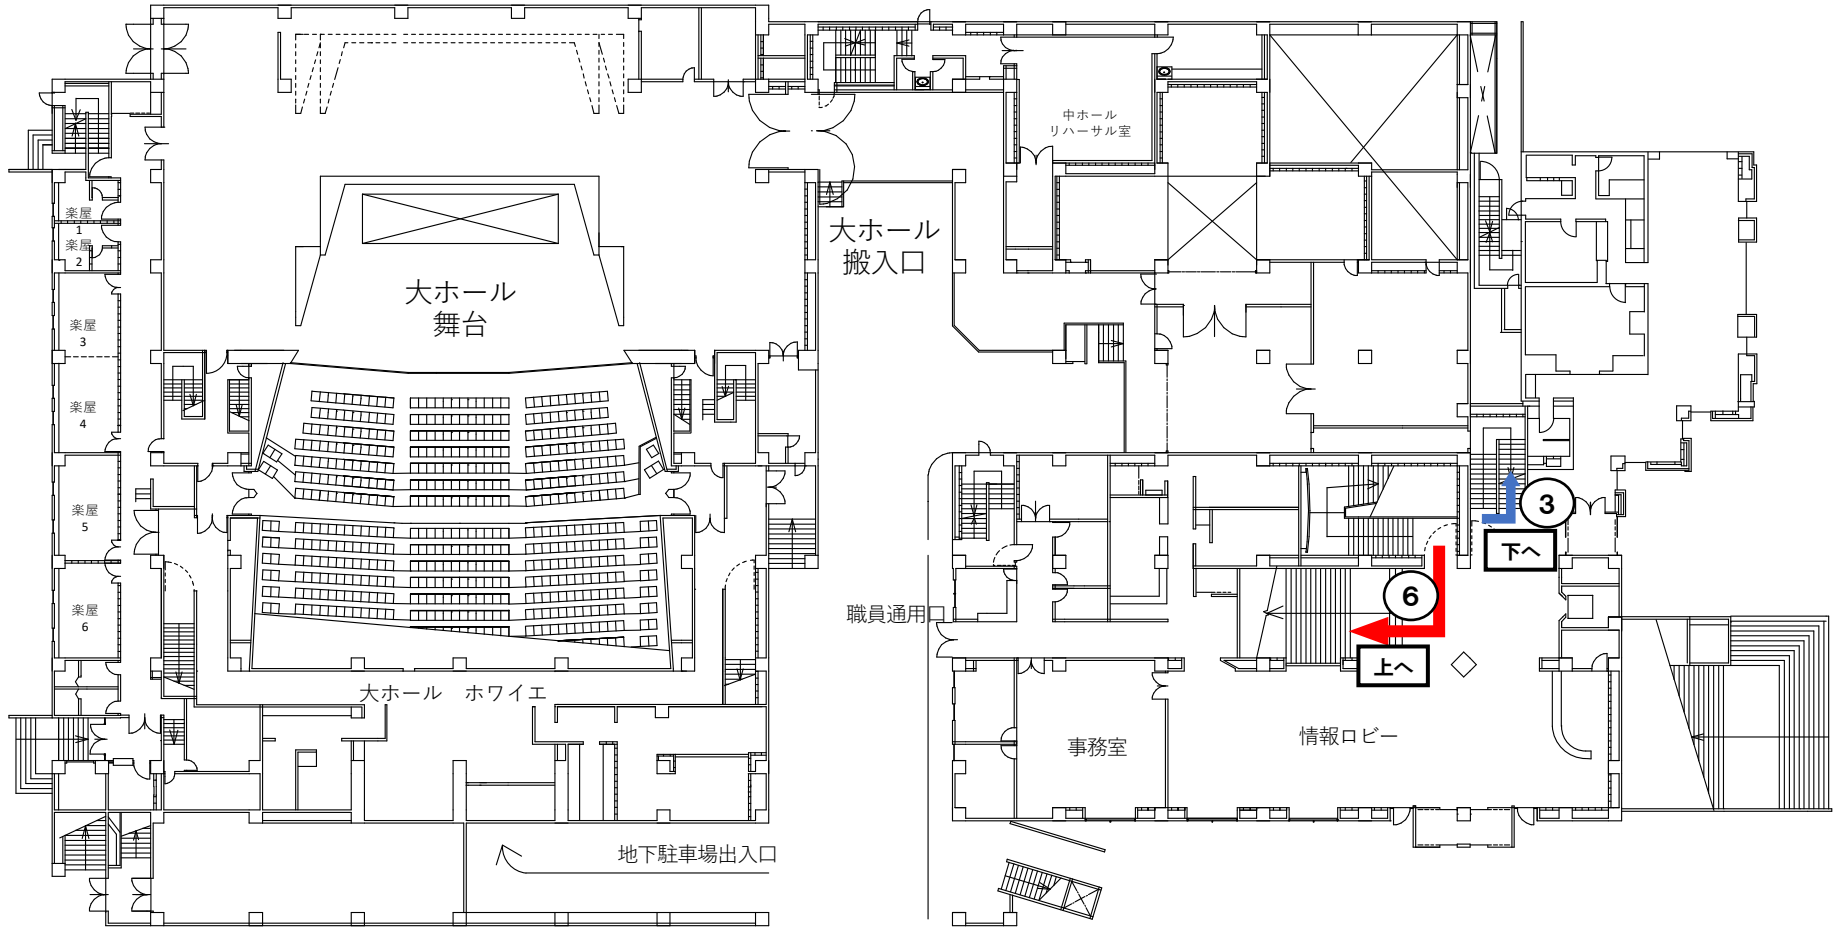

ルネこだいら 中ホール チューニング経路図 3階

チューニング室へ 

舞台袖へ 

楽器置き場へ 

2階

チューニング室へ 

舞台袖へ 

楽器置き場へ 

1階

- チューニング室へ
- 舞台袖へ
- 楽器置き場へ

地下1階

- チューニング室へ 
- 舞台袖へ 
- 楽器置き場へ 