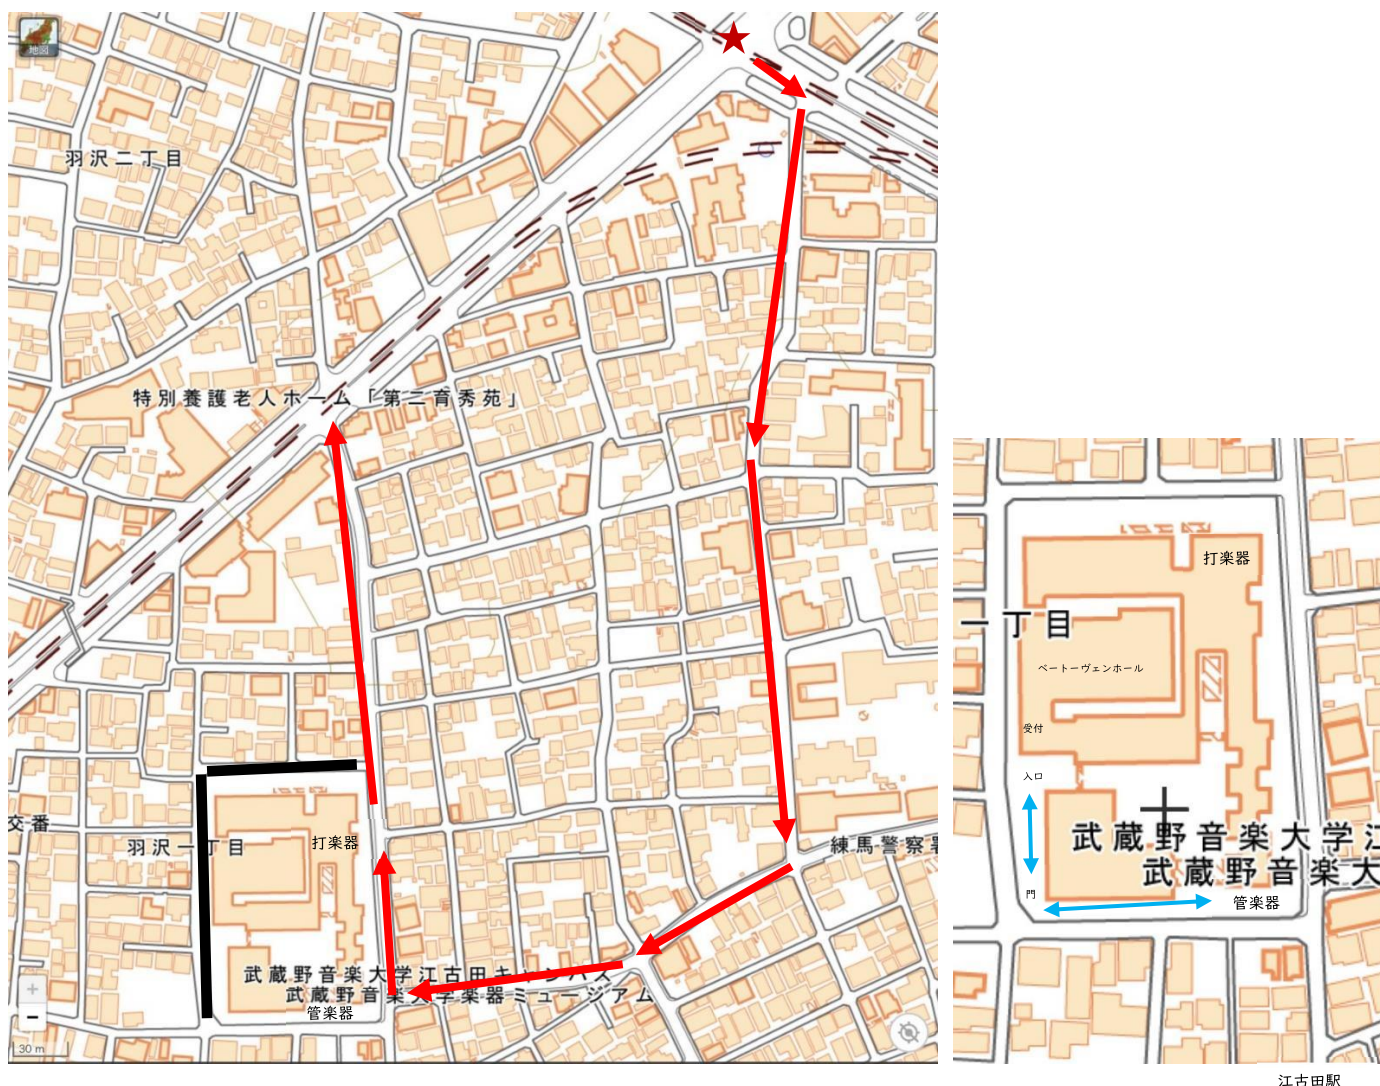

# 武蔵野音楽大学楽器搬出入

- ・経路について、★環七「武蔵野病院前」交差点を池袋方面に曲がりすぐの信号を右折、「小竹町交番前」交差点を右折し、武蔵野音楽大学に向かってください。積み下ろし後は環七「羽沢二丁目」交差点に向かってください。また、地域住民の方への配慮のため、大学北側と西側の道路は進入禁止とします。
- ・搬入について タイムテーブルの楽器降ろし時間の概ね5分くらい前に管楽器を降ろしてください。その後、楽器降ろし時間に打楽器を降ろしてください。（打楽器のケースは車に保管してください。搬入後、駐車はできませんのですぐに移動してください。また近隣での待機は地域住民の方に迷惑をかけますのでご注意ください。
- ・搬出について タイムテーブルの楽器積み込み時間の概ね5分くらい前に管楽器を積み込んでください。その後、楽器積み込み時間に打楽器を積み込み速やかに移動してください。
- ・近隣にコインパーキング等がありますが、満車になる可能性もあります。楽器運搬の運転をされた方が鑑賞できない場合もありますのでご注意ください。

# ルネ小平楽器搬出入

- ・搬入口へは左折で進入してください。また搬入口前の通りは路線バスも通るため待機はできません。
- ・ルネこだいら南側の道は一方通行をお願いします。
- ・搬入について タイムテーブルの楽器降ろし時間に管楽器、打楽器の順に降ろします。(打楽器のケースは車に保管してください。搬入後、駐車はできません。すぐに移動してください。また近隣での待機は地域住民の方に迷惑をかけますのでご遠慮ください。
- ・搬出について タイムテーブルの楽器積み込み時間の概ね5分くらい前に管楽器積込場所（ホール南側道路）で管楽器を積み込みます。その後、楽器積み込み時間に搬入口で打楽器を積み込み速やかに移動をしてください。
- ・近隣にコインパーキング等がありますが、満車になる可能性もあります。楽器運搬の運転をされた方が鑑賞できない場合もありますのでご注意ください。