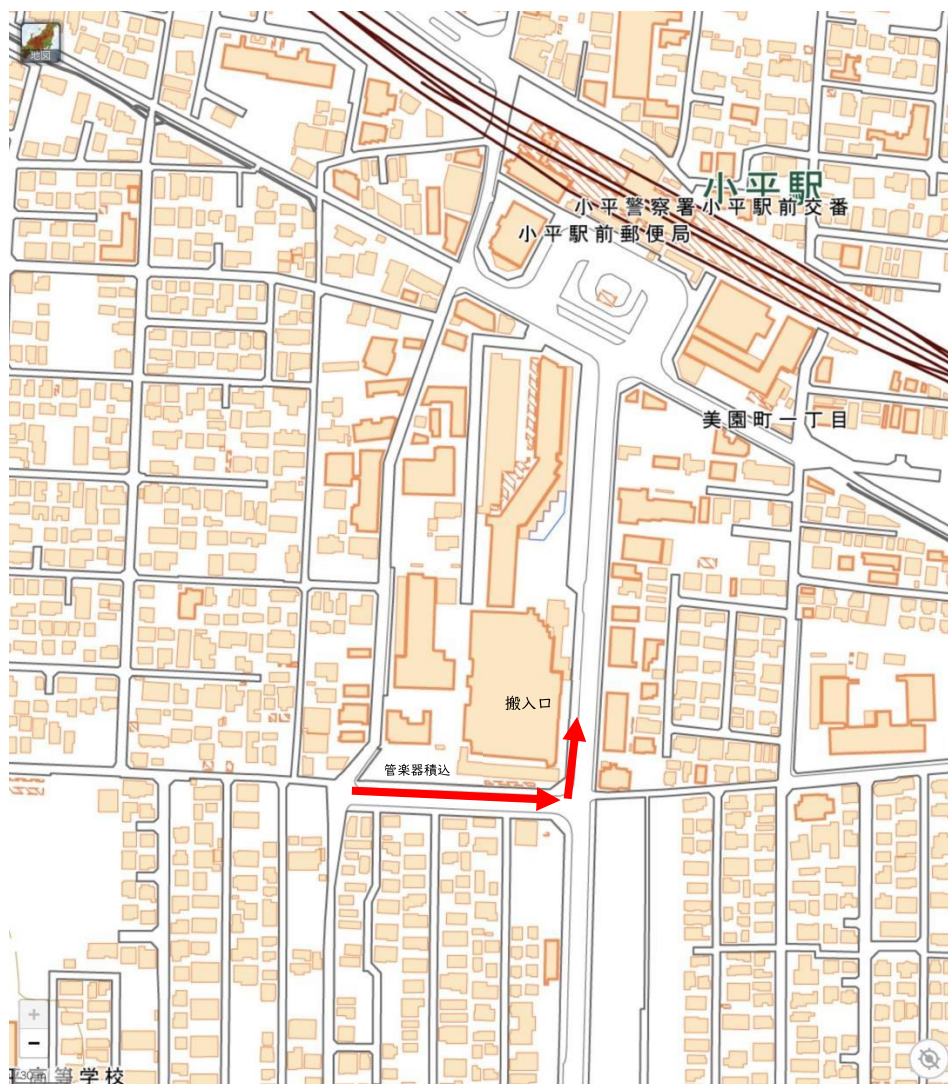

# 武蔵野音楽大学楽器搬出入

- ・経路について、★環七「武蔵野病院前」交差点を池袋方面に曲がりすぐの信号を右折、「小竹町交番前」交差点を右折し、武蔵野音楽大学に向かってください。積み下ろし後は環七「羽沢二丁目」交差点に向かってください。また、地域住民の方への配慮のため、大学北側と西側の道路は進入禁止とします。
- ・搬入について タイムテーブルの楽器降ろし時間の概ね5分くらい前に管楽器を降ろしてください。その後、楽器降ろし時間に打楽器を降ろしてください。（打楽器のケースは車に保管してください。搬入後、駐車はできませんのですぐに移動してください。また近隣での待機は地域住民の方に迷惑をかけますのでご注意ください。
- ・搬出について タイムテーブルの楽器積み込み時間の概ね5分くらい前に管楽器を積み込んでください。その後、楽器積み込み時間に打楽器を積み込み速やかに移動してください。
- ・近隣にコインパーキング等がありますが、満車になる可能性もあります。楽器運搬の運転をされた方が鑑賞できない場合もありますのでご注意ください。

# ルネ小平楽器搬出入

- ・搬入口へは左折で進入してください。また搬入口前の通りは路線バスも通るため待機はできません。
- ・ルネこだいら南側の道は一方通行をお願いします。
- ・搬入について タイムテーブルの楽器降ろし時間に管楽器、打楽器の順に降ろします。(打楽器のケースは車に保管してください。搬入後、駐車はできません。すぐに移動してください。また近隣での待機は地域住民の方に迷惑をかけますのでご遠慮ください。
- ・搬出について タイムテーブルの楽器積み込み時間の概ね5分くらい前に管楽器積込場所（ホール南側道路）で管楽器を積み込みます。その後、楽器積み込み時間に搬入口で打楽器を積み込み速やかに移動をしてください。
- ・近隣にコインパーキング等がありますが、満車になる可能性もあります。楽器運搬の運転をされた方が鑑賞できない場合もありますのでご注意ください。